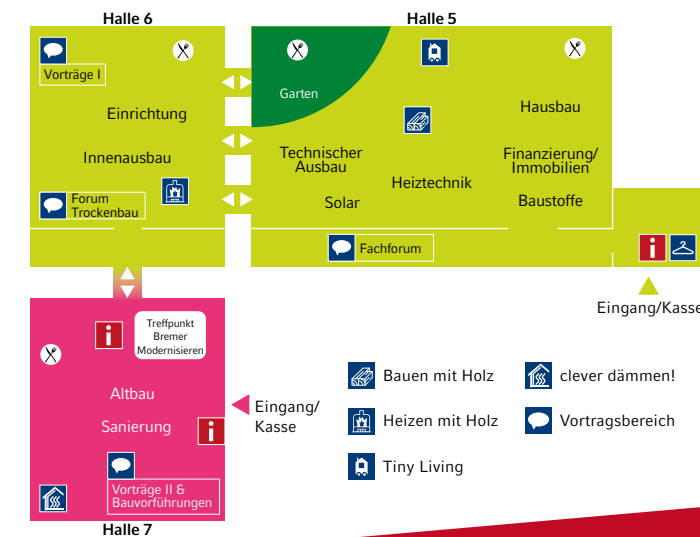

³ Gilt für den Kauf eines regulären Online-Tagestickets. Rabatte sind nicht kombinierbar.

Eintritt unter 16 Jahren frei

Bitte haben Sie Verständnis dafür, dass Hunde in den Messehallen nicht erwünscht sind.

Wir freuen uns auf Ihren Besuch!

Hallenplan

BAUEN | SANIEREN | GESTALTEN

17.–19. JANUAR

MESSE BREMEN