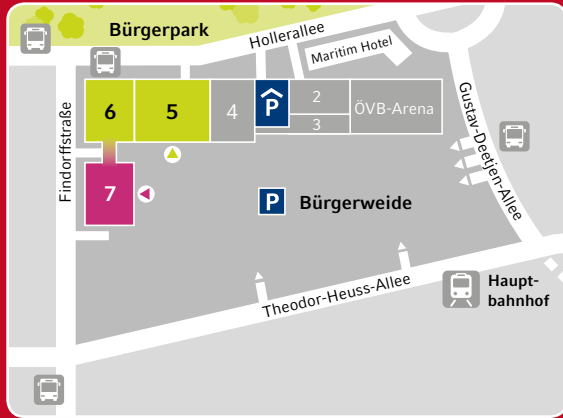

* Ergebnis der Befragung durch das Kundenbefragungssystem der Honestly MT GmbH

Konditionen*

Reihenstand 75,- €/m²

Blockstand 90,- €/m²

Eckstand 80,- €/m²

Freigelände 35,- €/m²

Kopfstand 85,- €/m²

* Nettopreise zzgl. AUMA-Gebühr 0,60 €/m²
und 50,- € Katalogeintrag

**5 % Frühbucherrabatt
bis zum 30. April 2018**

Geländeplan

● hanseBAU (Halle 5 und 6) ● Bremer Altbautage (Halle 7)

Veranstalter

MESSE BREMEN & ÖVB-Arena
M3B GmbH
Findorffstraße 101
28215 Bremen

Ihre Ansprechpartner